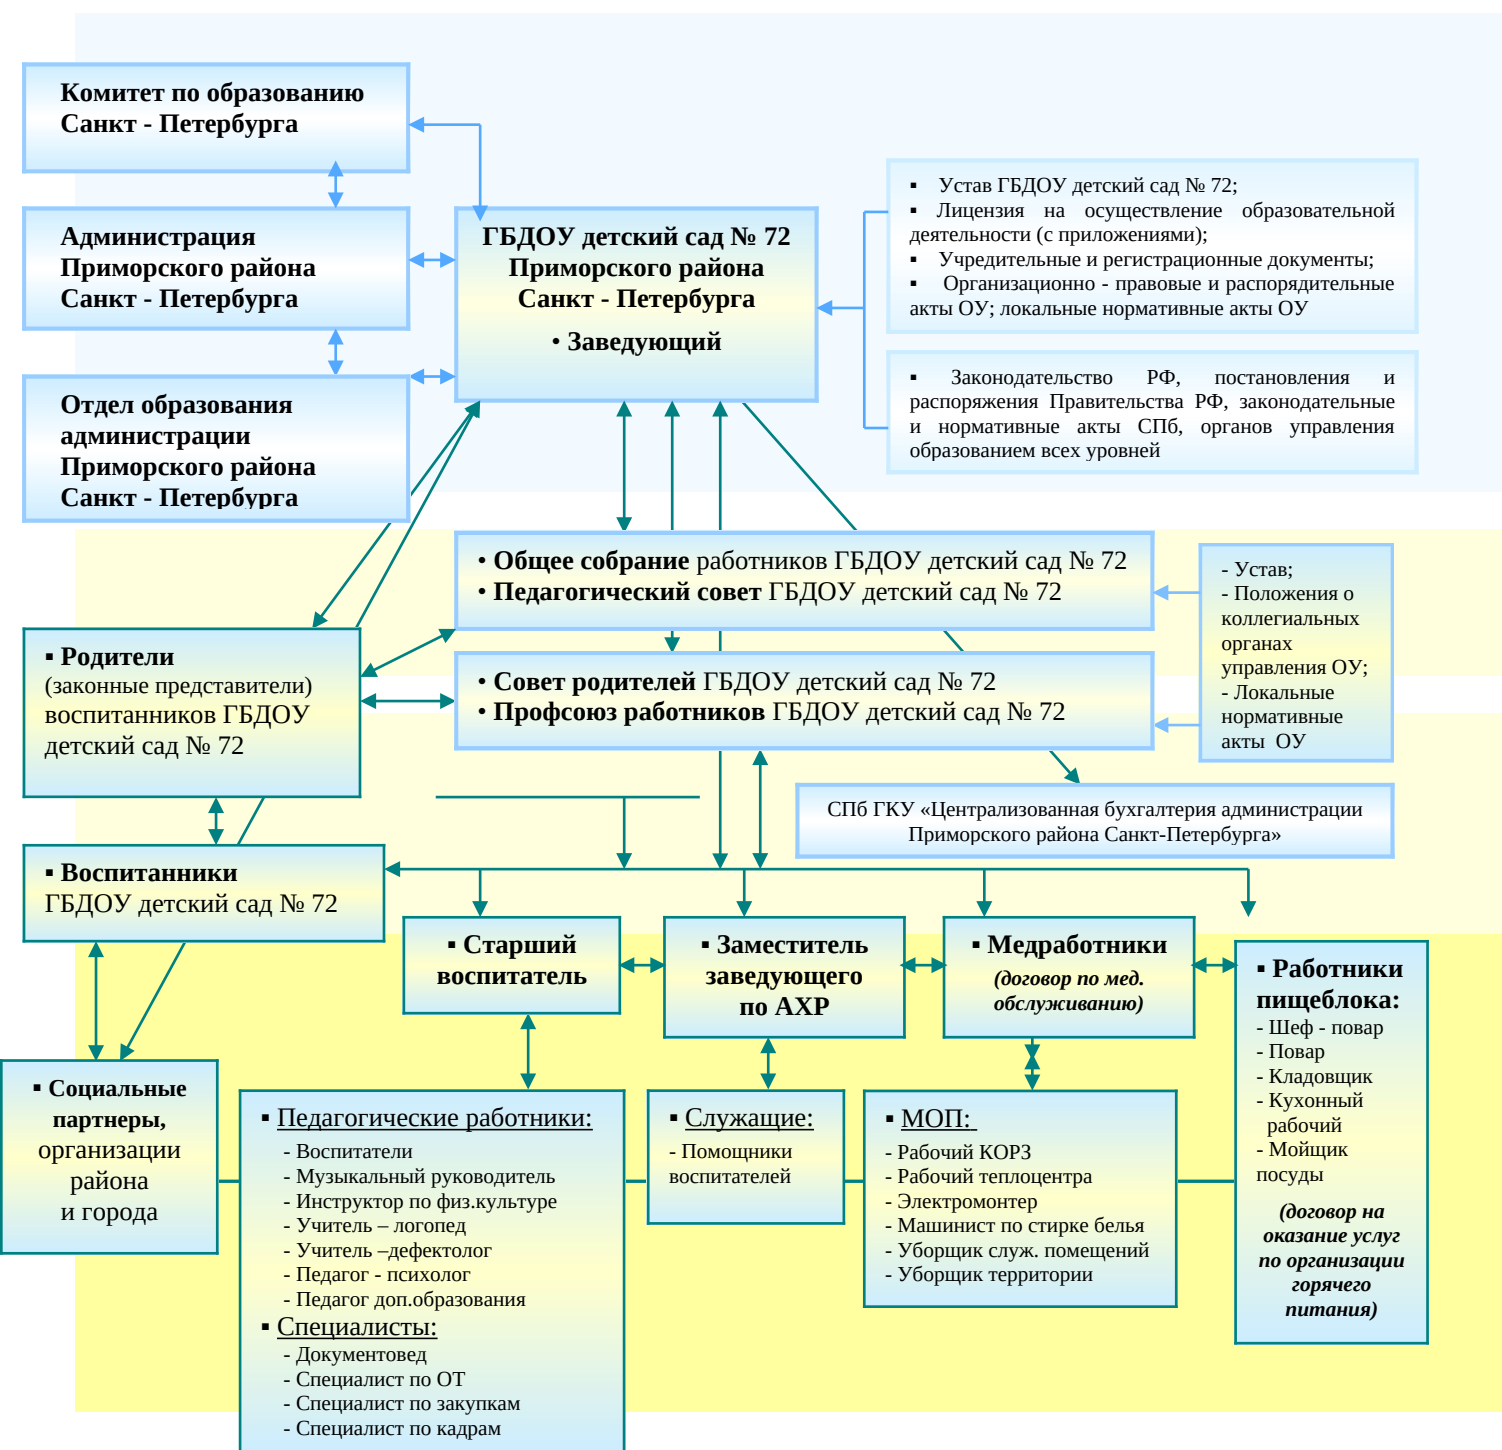

СТРУКТУРА И ОРГАНЫ УПРАВЛЕНИЯ

Государственного бюджетного дошкольного образовательного учреждения детский сад № 72 Приморского района Санкт - Петербурга

- Реализация образовательной программы дошкольного образования
- Реализация образовательных программ дошкольного образования, адаптированных для обучающихся с ограниченными возможностями здоровья
 - Реализация дополнительных общеразвивающих программ
 - Присмотр и уход за детьми